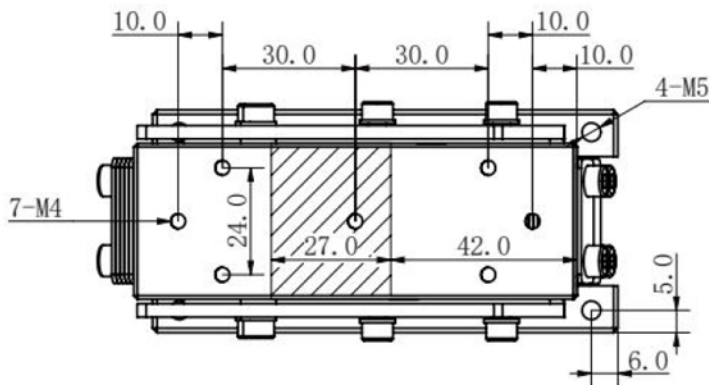

VT - 80T

Model	Tensiune de alimentare V	Curent de iesire A	Putere maxima W	Încărcare KG	Lungime cale de avans mm	Lățime canal material mm
VT - 80T	220	0.11	22	<1	<300	<30