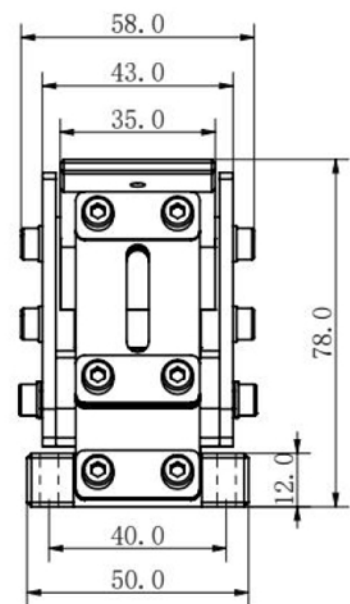

VT - 80T

Model	Tensiune de alimentare V	Curent de iesire A	Putere maxima W	Încărcare KG	Lungime cale de avans mm	Lățime canal material mm
VT - 80T	220	0.11	22	<1	<300	<30