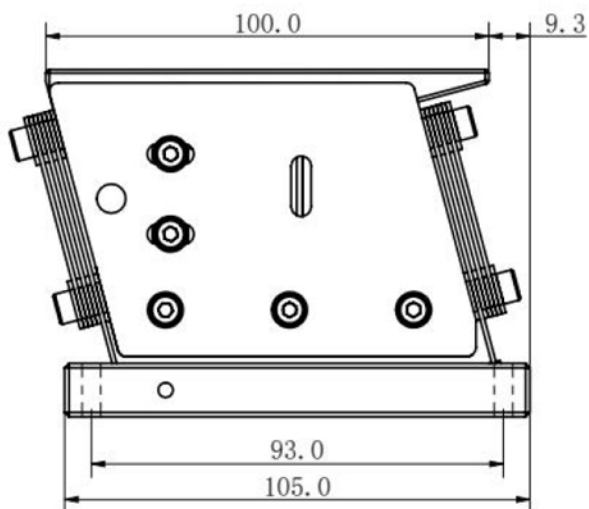

VT - 80T

Model	Tensiune de alimentare V	Curent de iesire A	Putere maxima W	Încărcare KG	Lungime cale de avans mm	Lățime canal material mm
VT - 80T	220	0.11	22	<1	<300	<30