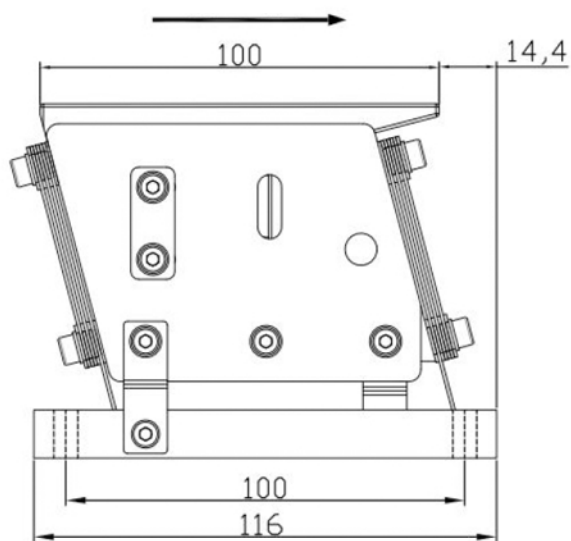

VT - 100T

Model	Tensiune de alimentare V	Curent de iesire A	Putere maxima W	Încărcare KG	Lungime cale de avans mm	Lăţime canal material mm
VT - 100T	220	0.11	22	<1	<350	<35