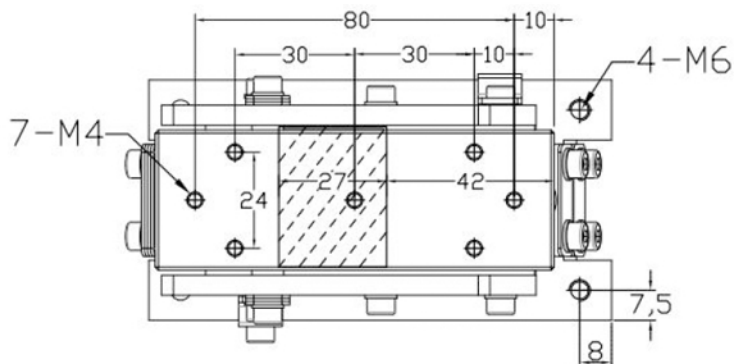

VT - 100T

Model	Tensiune de alimentare V	Curent de iesire A	Putere maxima W	Încărcare KG	Lungime cale de avans mm	Lăţime canal material mm
VT - 100T	220	0.11	22	<1	<350	<35