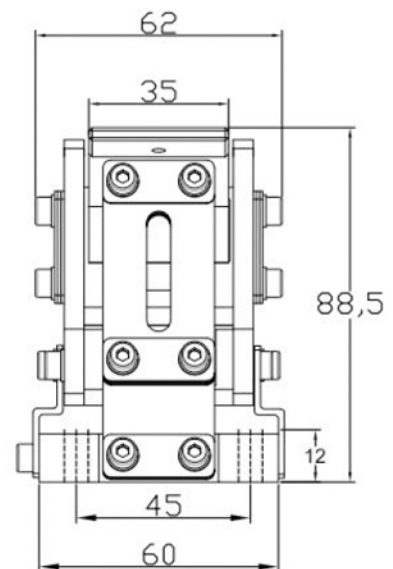

VT - 100T

Model	Tensiune de alimentare V	Curent de iesire A	Putere maxima W	Încărcare KG	Lungime cale de avans mm	Lăţime canal material mm
VT - 100T	220	0.11	22	<1	<350	<35