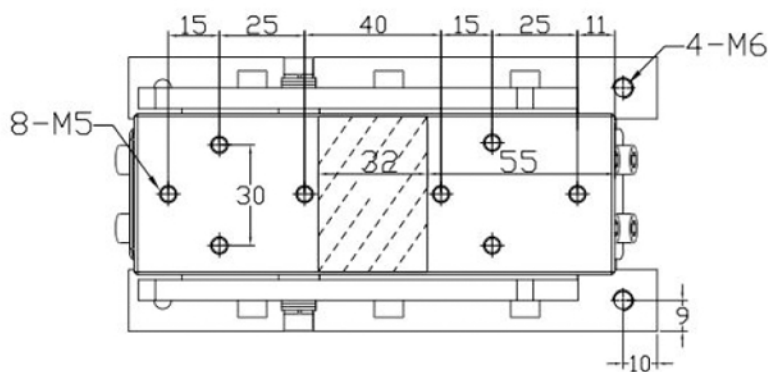

# VT - 140T

Model

Tensiune de alimentare **V**

Curent de iesire **A**

Putere maxima **W**

Încărcare **KG**

Lungime cale de avans **mm**

Lățime canal material **mm**

**VT - 140T**

**220**

**0.28**

**56**

**<2**

**<500**

**<55**