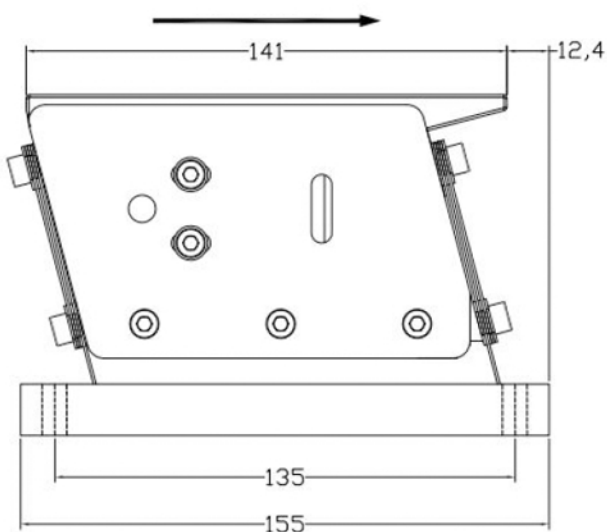

# VT - 140T

Model

Tensiune de alimentare **V**

Curent de iesire **A**

Putere maxima **W**

Încărcare **KG**

Lungime cale de avans **mm**

Lățime canal material **mm**