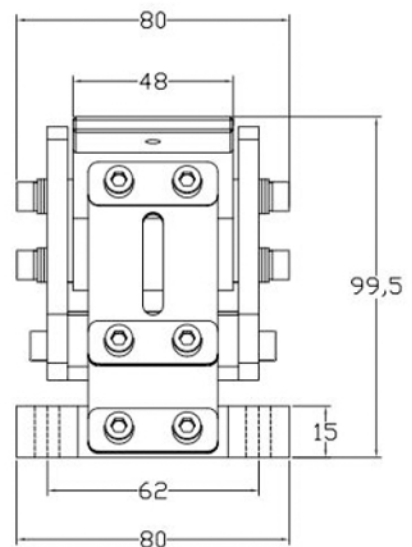

# VT - 140T

Model

Tensiune de alimentare **V**

Curent de iesire **A**

Putere maxima **W**

Încărcare **KG**

Lungime cale de avans **mm**

Lățime canal material **mm**

**VT - 140T**

**220**

**0.28**

**56**

**<2**

**<500**

**<55**