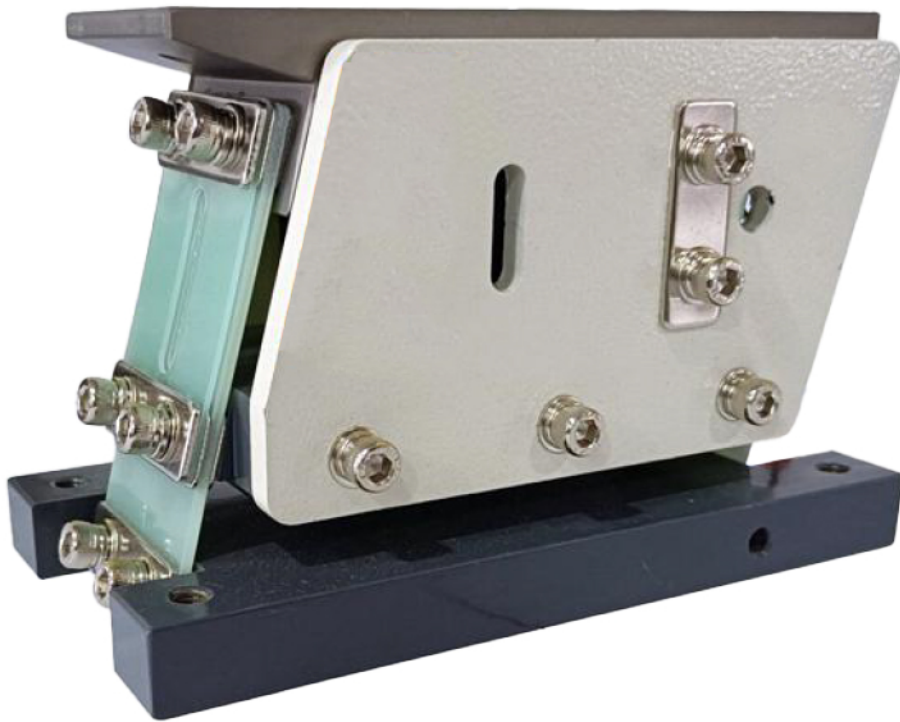

# VT - 140T

Model

Tensiune de alimentare **V**

Curent de iesire **A**

Putere maxima **W**

Încărcare **KG**

Lungime cale de avans **mm**

Lățime canal material **mm**