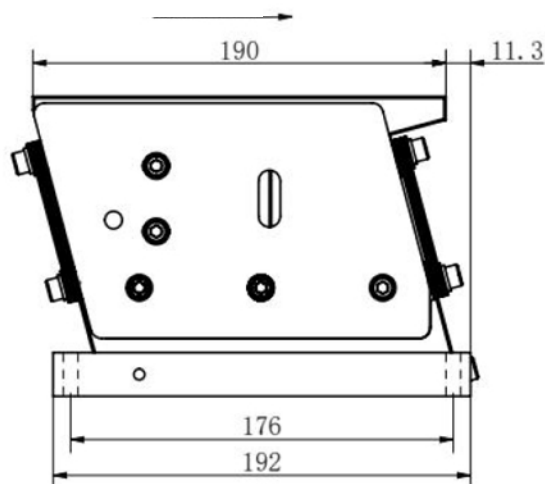

# VT - 190T

Model	Tensiune de alimentare <b>V</b>	Curent de iesire <b>A</b>	Putere maxima <b>W</b>	Încărcare <b>KG</b>	Lungime cale de avans <b>mm</b>	Lăţime canal material <b>mm</b>
<b>VT - 190T</b>	<b>220</b>	<b>0.7</b>	<b>140</b>	<b>&lt;4</b>	<b>&lt;600</b>	<b>&lt;90</b>