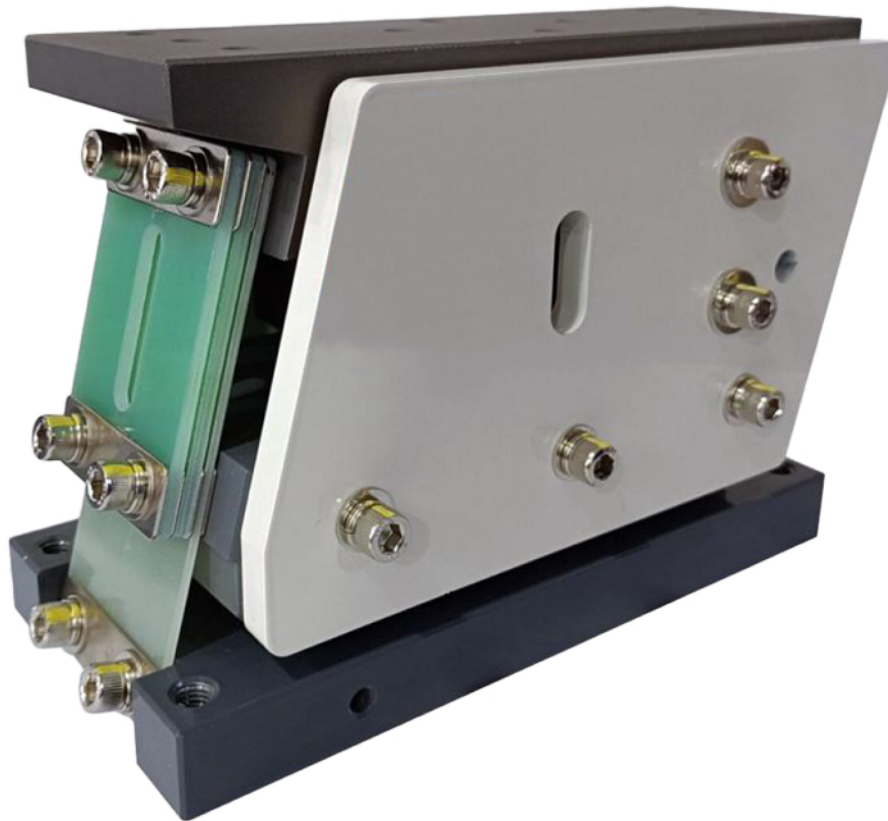

# VT - 190T

Model	Tensiune de alimentare <b>V</b>	Curent de iesire <b>A</b>	Putere maxima <b>W</b>	Încărcare <b>KG</b>	Lungime cale de avans <b>mm</b>	Lăţime canal material <b>mm</b>
<b>VT - 190T</b>	<b>220</b>	<b>0.7</b>	<b>140</b>	<b>&lt;4</b>	<b>&lt;600</b>	<b>&lt;90</b>