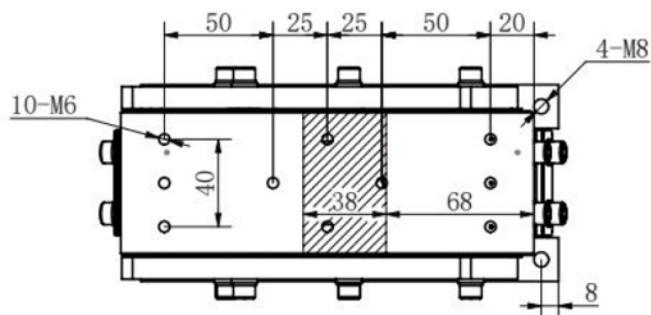

# VT - 190T

Model	Tensiune de alimentare <b>V</b>	Curent de iesire <b>A</b>	Putere maxima <b>W</b>	Încărcare <b>KG</b>	Lungime cale de avans <b>mm</b>	Lăţime canal material <b>mm</b>
<b>VT - 190T</b>	<b>220</b>	<b>0.7</b>	<b>140</b>	<b>&lt;4</b>	<b>&lt;600</b>	<b>&lt;90</b>