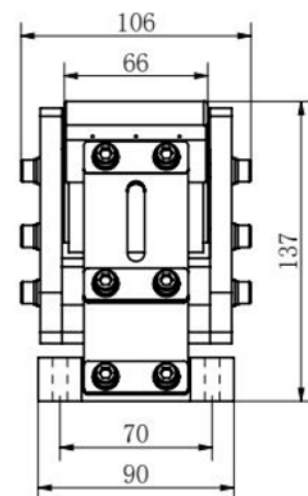

# VT - 190T

Model	Tensiune de alimentare <b>V</b>	Curent de iesire <b>A</b>	Putere maxima <b>W</b>	Încărcare <b>KG</b>	Lungime cale de avans <b>mm</b>	Lăţime canal material <b>mm</b>
<b>VT - 190T</b>	<b>220</b>	<b>0.7</b>	<b>140</b>	<b>&lt;4</b>	<b>&lt;600</b>	<b>&lt;90</b>