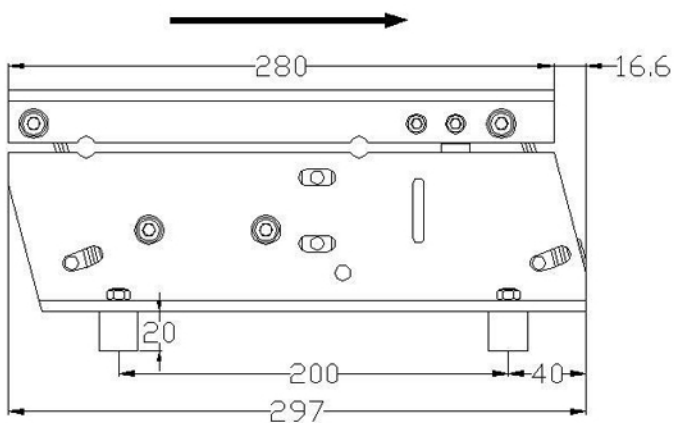

# VT - 350D

Model	Tensiune de alimentare <b>V</b>	Curent de iesire <b>A</b>	Putere maxima <b>W</b>	Încărcare <b>KG</b>	Lungime cale de avans <b>mm</b>	Lățime canal material <b>mm</b>
<b>VT - 350D</b>	<b>220</b>	<b>0.68</b>	<b>136</b>	<b>&lt;5</b>	<b>&lt;700</b>	<b>&lt;180</b>