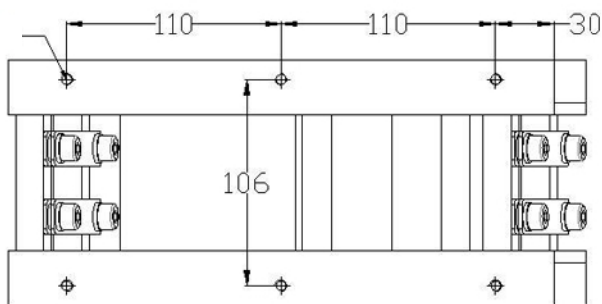

# VT - 350D

Model	Tensiune de alimentare <b>V</b>	Curent de iesire <b>A</b>	Putere maxima <b>W</b>	Încărcare <b>KG</b>	Lungime cale de avans <b>mm</b>	Lățime canal material <b>mm</b>
<b>VT - 350D</b>	<b>220</b>	<b>0.68</b>	<b>136</b>	<b>&lt;5</b>	<b>&lt;700</b>	<b>&lt;180</b>