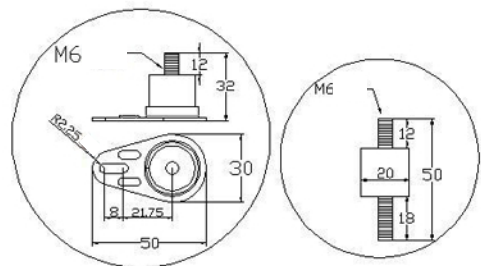

# VT - 350D

Model	Tensiune de alimentare <b>V</b>	Curent de iesire <b>A</b>	Putere maxima <b>W</b>	Încărcare <b>KG</b>	Lungime cale de avans <b>mm</b>	Lățime canal material <b>mm</b>
<b>VT - 350D</b>	<b>220</b>	<b>0.68</b>	<b>136</b>	<b>&lt;5</b>	<b>&lt;700</b>	<b>&lt;180</b>