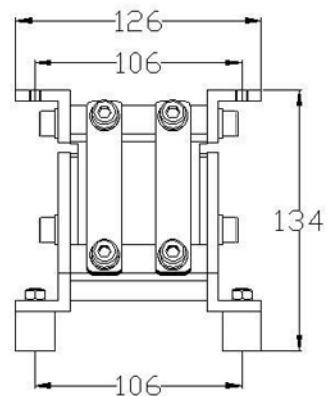

# VT - 350D

Model	Tensiune de alimentare <b>V</b>	Curent de iesire <b>A</b>	Putere maxima <b>W</b>	Încărcare <b>KG</b>	Lungime cale de avans <b>mm</b>	Lățime canal material <b>mm</b>
<b>VT - 350D</b>	<b>220</b>	<b>0.68</b>	<b>136</b>	<b>&lt;5</b>	<b>&lt;700</b>	<b>&lt;180</b>