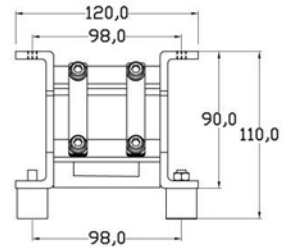

VT - 600D

| Model | Tensiune de alimentare V | Curent de iesire A | Putere maxima W | Încărcare KG | Lungime cale de avans mm | Lățime canal material mm |
|------------------|---------------------------------|---------------------------|------------------------|---------------------|---------------------------------|---------------------------------|
| VT - 600D | 220 | 2.17 | 434 | <12 | <1000 | <140 |