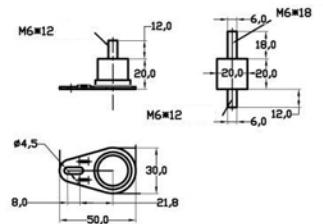

VT - 600D

| Model | Tensiune de alimentare V | Curent de iesire A | Putere maxima W | Încărcare KG | Lungime cale de avans mm | Lățime canal material mm |
|------------------|---------------------------------|---------------------------|------------------------|---------------------|---------------------------------|---------------------------------|
| VT - 600D | 220 | 2.17 | 434 | <12 | <1000 | <140 |