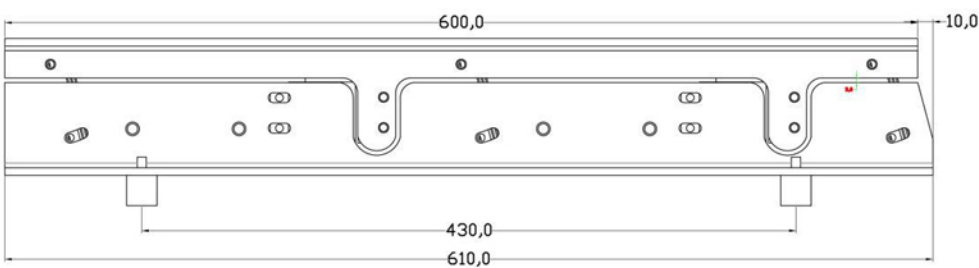

VT - 600D

| Model | Tensiune de alimentare V | Curent de iesire A | Putere maxima W | Încărcare KG | Lungime cale de avans mm | Lățime canal material mm |
|------------------|---------------------------------|---------------------------|------------------------|---------------------|---------------------------------|---------------------------------|
| VT - 600D | 220 | 2.17 | 434 | <12 | <1000 | <140 |