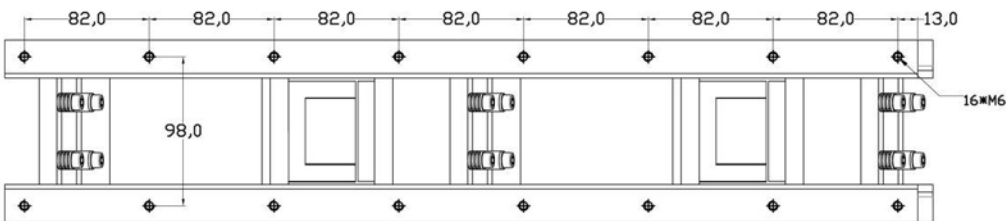

VT - 600D

| Model | Tensiune de alimentare V | Curent de iesire A | Putere maxima W | Încărcare KG | Lungime cale de avans mm | Lățime canal material mm |
|------------------|---------------------------------|---------------------------|------------------------|---------------------|---------------------------------|---------------------------------|
| VT - 600D | 220 | 2.17 | 434 | <12 | <1000 | <140 |