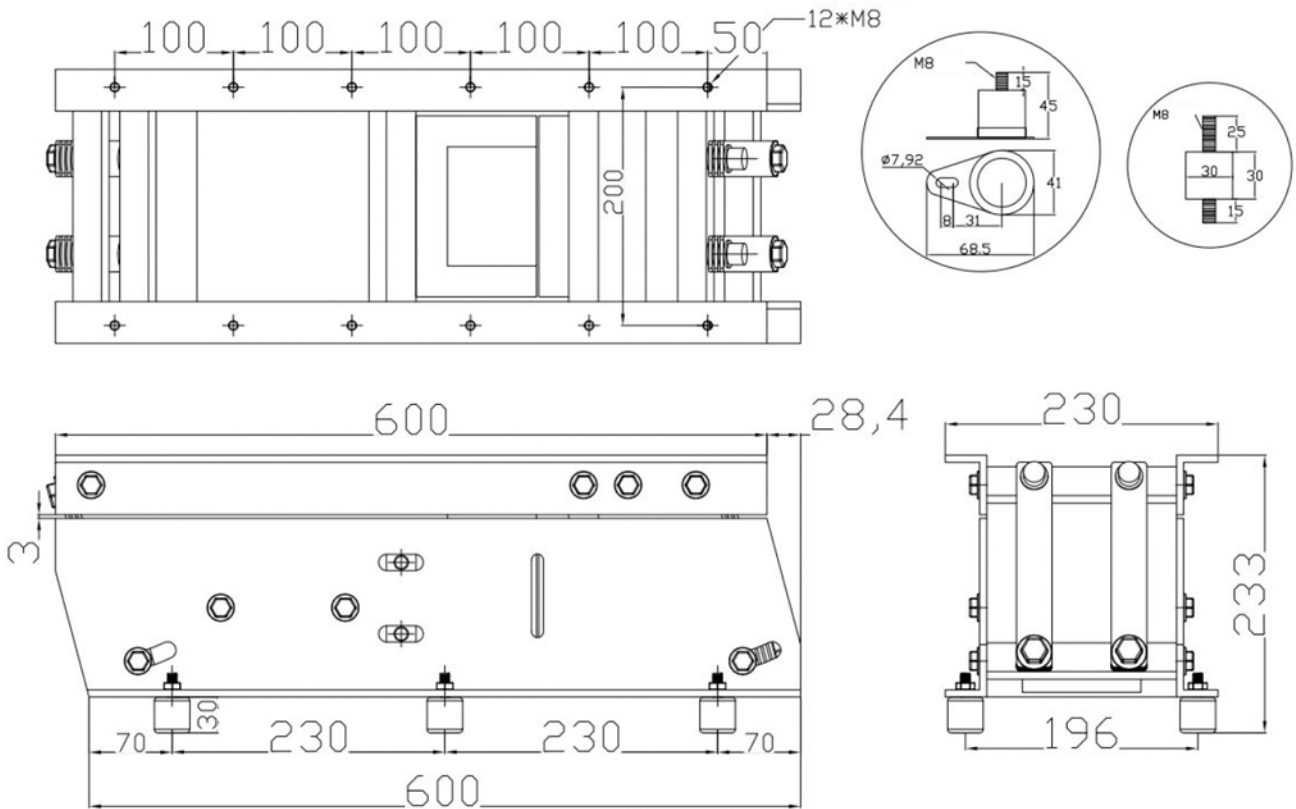

VT - 850D

Model	Tensiune de alimentare V	Curent de iesire A	Putere maxima W	Încărcare KG	Lungime cale de avans mm	Lățime canal material mm
VT - 850D	220	4.59	918	<50	<800	<600