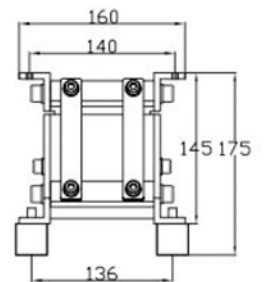

# VT - 1000D

Model	Tensiune de alimentare <b>V</b>	Curent de iesire <b>A</b>	Putere maxima <b>W</b>	Încărcare <b>KG</b>	Lungime cale de avans <b>mm</b>	Lăţime canal material <b>mm</b>
<b>VT - 1000D</b>	<b>220</b>	<b>3.53</b>	<b>706</b>	<b>&lt;20</b>	<b>&lt;1200</b>	<b>&lt;500</b>