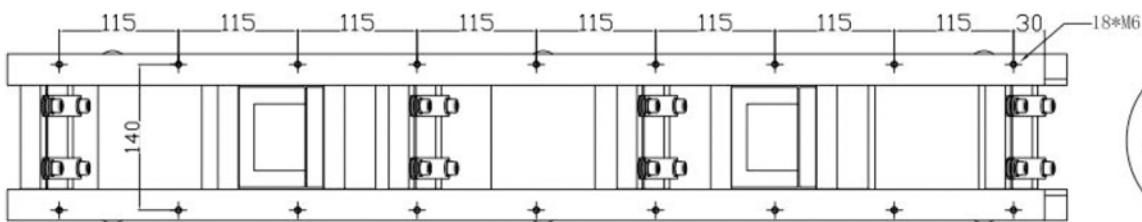

# VT - 1000D

Model	Tensiune de alimentare <b>V</b>	Curent de iesire <b>A</b>	Putere maxima <b>W</b>	Încărcare <b>KG</b>	Lungime cale de avans <b>mm</b>	Lăţime canal material <b>mm</b>
<b>VT - 1000D</b>	<b>220</b>	<b>3.53</b>	<b>706</b>	<b>&lt;20</b>	<b>&lt;1200</b>	<b>&lt;500</b>