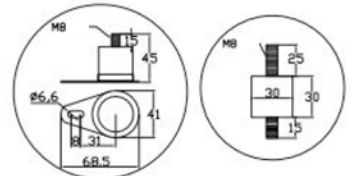

# VT - 1000D

Model	Tensiune de alimentare <b>V</b>	Curent de iesire <b>A</b>	Putere maxima <b>W</b>	Încărcare <b>KG</b>	Lungime cale de avans <b>mm</b>	Lăţime canal material <b>mm</b>
<b>VT - 1000D</b>	<b>220</b>	<b>3.53</b>	<b>706</b>	<b>&lt;20</b>	<b>&lt;1200</b>	<b>&lt;500</b>