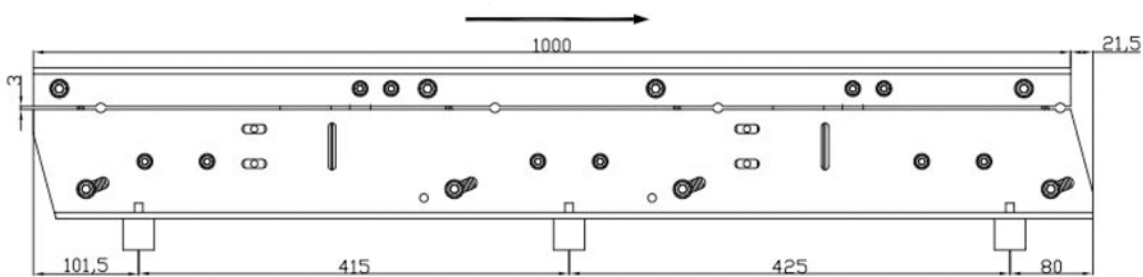

# VT - 1000D

Model	Tensiune de alimentare <b>V</b>	Curent de iesire <b>A</b>	Putere maxima <b>W</b>	Încărcare <b>KG</b>	Lungime cale de avans <b>mm</b>	Lăţime canal material <b>mm</b>
<b>VT - 1000D</b>	<b>220</b>	<b>3.53</b>	<b>706</b>	<b>&lt;20</b>	<b>&lt;1200</b>	<b>&lt;500</b>