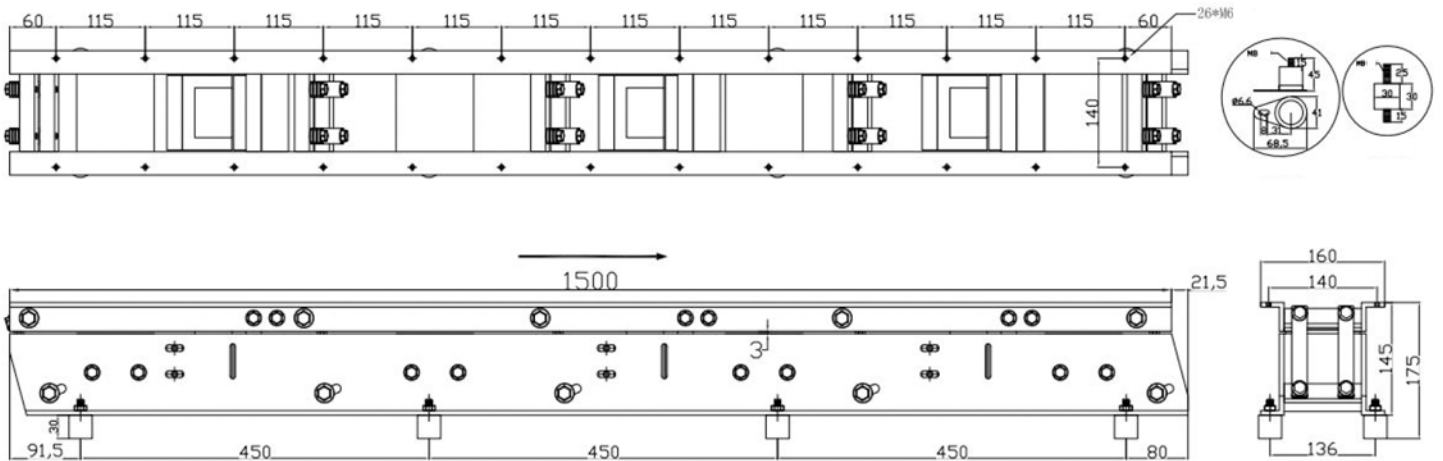

VT - 1500D

| Model | Tensiune de alimentare V | Curent de iesire A | Putere maxima W | Încărcare KG | Lungime cale de avans mm | Lățime canal material mm |
|-------------------|---------------------------------|---------------------------|------------------------|---------------------|---------------------------------|---------------------------------|
| VT - 1500D | 220 | 5.44 | 1088 | <30 | <2000 | <500 |