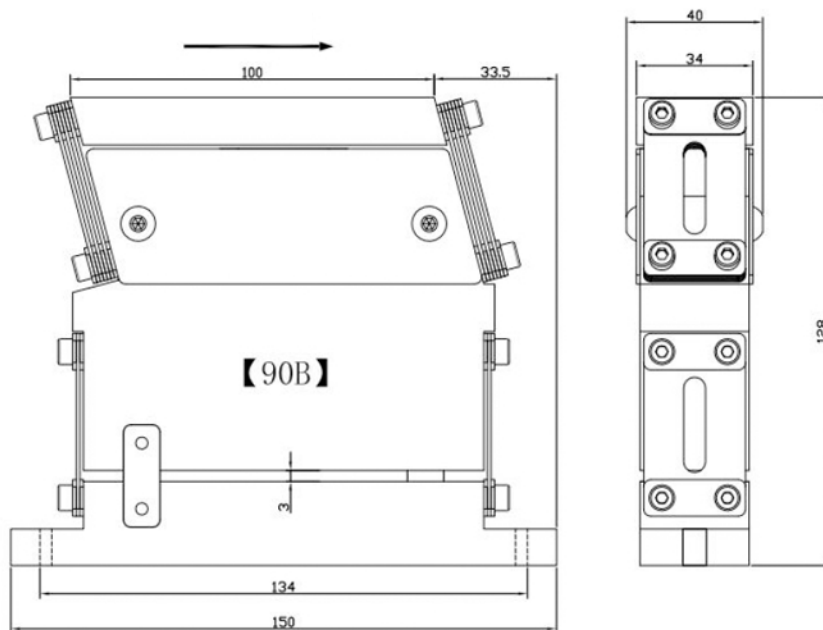

# VT - 90B

Model	Tensiune de alimentare <b>V</b>	Curent de iesire <b>A</b>	Putere maxima <b>W</b>	Încărcare <b>KG</b>	Lungime cale de avans <b>mm</b>	Lățime canal material <b>mm</b>
<b>VT - 90B</b>	<b>220</b>	<b>0.1</b>	<b>20</b>	<b>&lt;1</b>	<b>&lt;400</b>	<b>&lt;45</b>