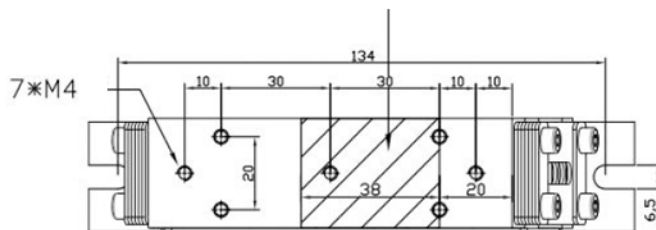

# VT - 90B

Model	Tensiune de alimentare <b>V</b>	Curent de iesire <b>A</b>	Putere maxima <b>W</b>	Încărcare <b>KG</b>	Lungime cale de avans <b>mm</b>	Lățime canal material <b>mm</b>
<b>VT - 90B</b>	<b>220</b>	<b>0.1</b>	<b>20</b>	<b>&lt;1</b>	<b>&lt;400</b>	<b>&lt;45</b>