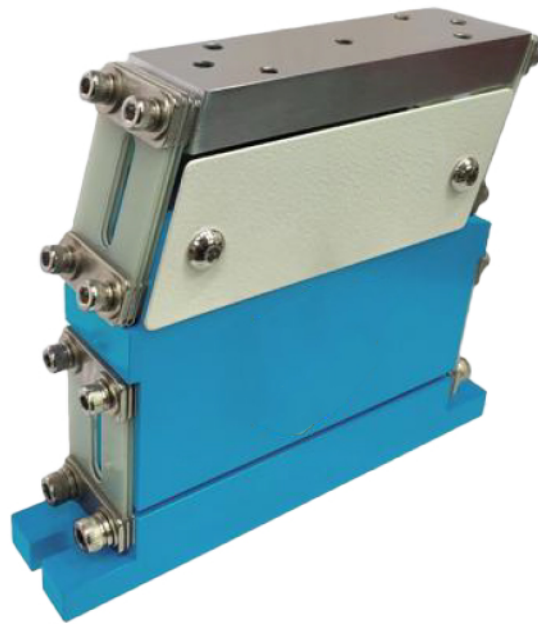

# VT - 90B

Model	Tensiune de alimentare <b>V</b>	Curent de iesire <b>A</b>	Putere maxima <b>W</b>	Încărcare <b>KG</b>	Lungime cale de avans <b>mm</b>	Lățime canal material <b>mm</b>
<b>VT - 90B</b>	<b>220</b>	<b>0.1</b>	<b>20</b>	<b>&lt;1</b>	<b>&lt;400</b>	<b>&lt;45</b>