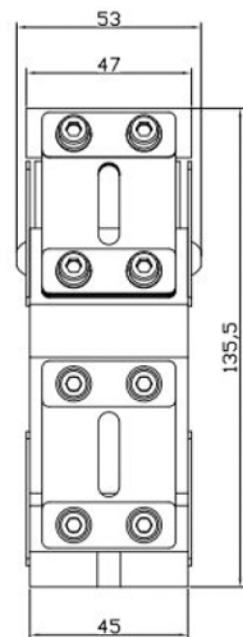

# VT - 130B

Model	Tensiune de alimentare <b>V</b>	Curent de iesire <b>A</b>	Putere maxima <b>W</b>	Încărcare <b>KG</b>	Lungime cale de avans <b>mm</b>	Lățime canal material <b>mm</b>
<b>VT - 130B</b>	<b>220</b>	<b>0.28</b>	<b>56</b>	<b>&lt;2</b>	<b>&lt;500</b>	<b>&lt;55</b>