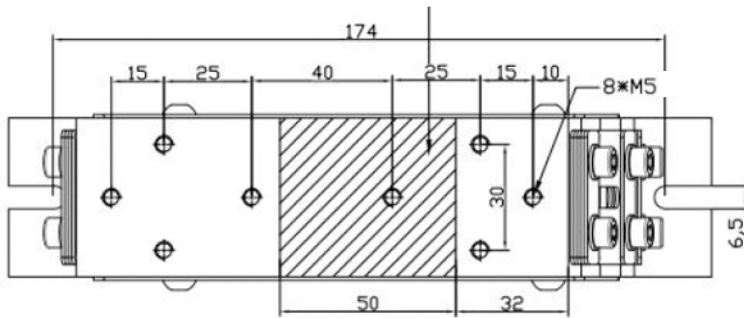

# VT - 130B

Model	Tensiune de alimentare <b>V</b>	Curent de iesire <b>A</b>	Putere maxima <b>W</b>	Încărcare <b>KG</b>	Lungime cale de avans <b>mm</b>	Lățime canal material <b>mm</b>
<b>VT - 130B</b>	<b>220</b>	<b>0.28</b>	<b>56</b>	<b>&lt;2</b>	<b>&lt;500</b>	<b>&lt;55</b>