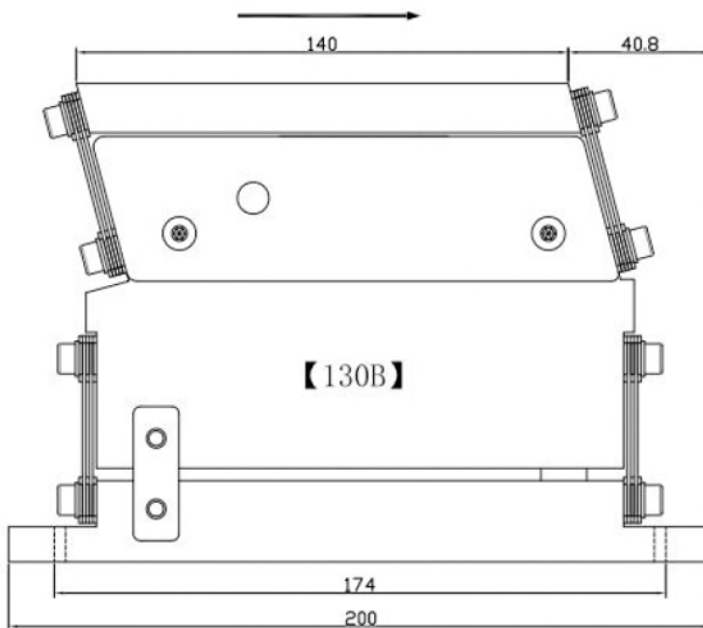

# VT - 130B

Model	Tensiune de alimentare <b>V</b>	Curent de iesire <b>A</b>	Putere maxima <b>W</b>	Încărcare <b>KG</b>	Lungime cale de avans <b>mm</b>	Lățime canal material <b>mm</b>
<b>VT - 130B</b>	<b>220</b>	<b>0.28</b>	<b>56</b>	<b>&lt;2</b>	<b>&lt;500</b>	<b>&lt;55</b>