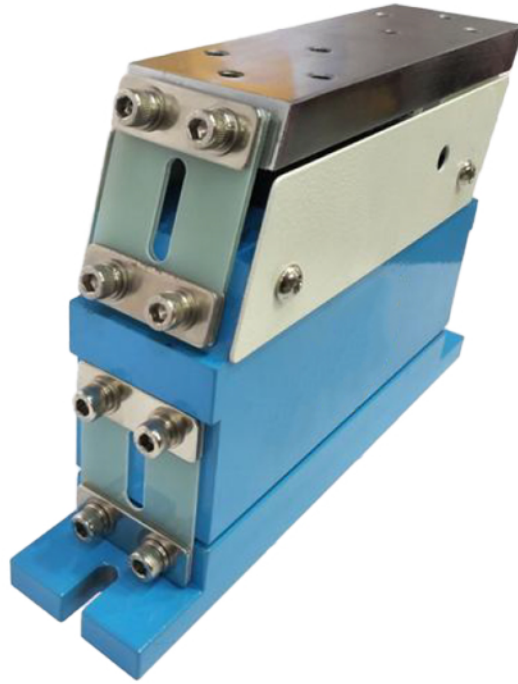

# VT - 130B

Model	Tensiune de alimentare <b>V</b>	Curent de iesire <b>A</b>	Putere maxima <b>W</b>	Încărcare <b>KG</b>	Lungime cale de avans <b>mm</b>	Lățime canal material <b>mm</b>
<b>VT - 130B</b>	<b>220</b>	<b>0.28</b>	<b>56</b>	<b>&lt;2</b>	<b>&lt;500</b>	<b>&lt;55</b>