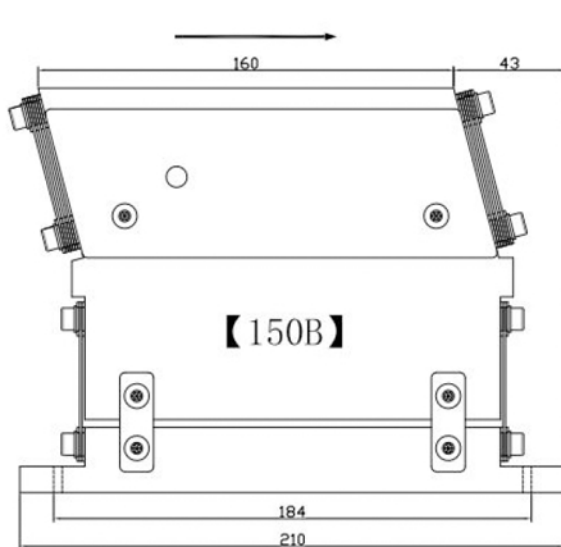

VT - 150B

Model	Tensiune de alimentare V	Curent de iesire A	Putere maxima W	Încărcare KG	Lungime cale de avans mm	Lăţime canal material mm
VT - 150B	220	0.67	134	<3	<600	<65