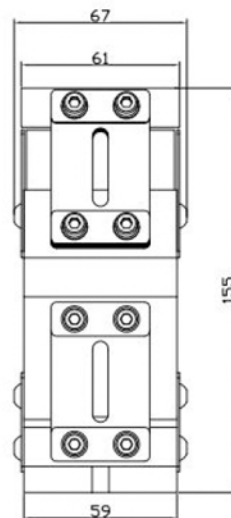

VT - 150B

Model	Tensiune de alimentare V	Curent de iesire A	Putere maxima W	Încărcare KG	Lungime cale de avans mm	Lăţime canal material mm
VT - 150B	220	0.67	134	<3	<600	<65