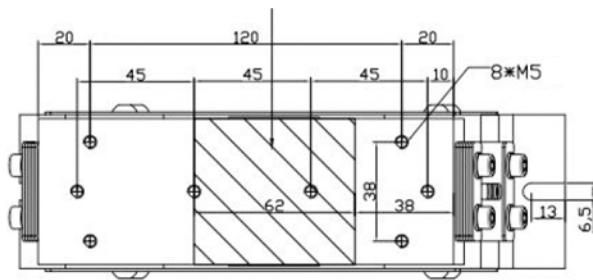

VT - 150B

Model	Tensiune de alimentare V	Curent de iesire A	Putere maxima W	Încărcare KG	Lungime cale de avans mm	Lăţime canal material mm
VT - 150B	220	0.67	134	<3	<600	<65