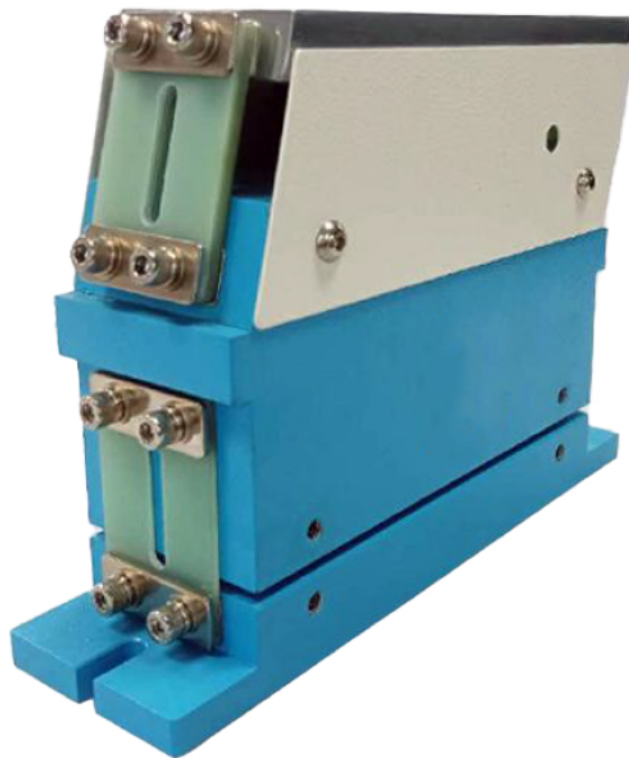

VT - 150B

Model	Tensiune de alimentare V	Curent de iesire A	Putere maxima W	Încărcare KG	Lungime cale de avans mm	Lăţime canal material mm
VT - 150B	220	0.67	134	<3	<600	<65