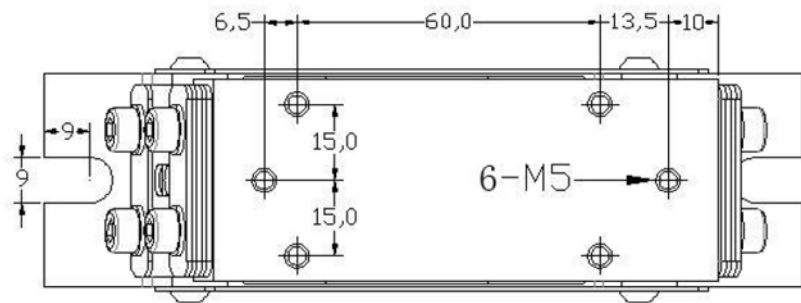

# VT - 141J

Model	Tensiune de alimentare <b>V</b>	Curent de iesire <b>A</b>	Putere maxima <b>W</b>	Încărcare <b>KG</b>	Lungime cale de avans <b>mm</b>	Lăţime canal material <b>mm</b>
<b>VT - 141J</b>	<b>220</b>	<b>0.22</b>	<b>44</b>	<b>&lt;2</b>	<b>&lt;500</b>	<b>&lt;30</b>