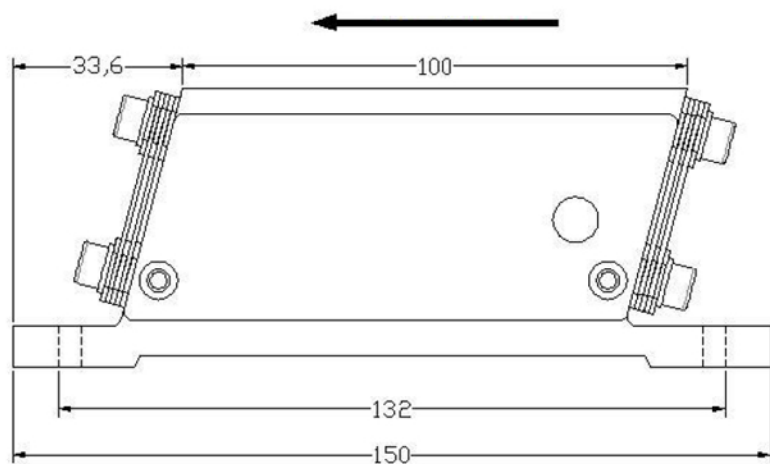

# VT - 141J

Model	Tensiune de alimentare <b>V</b>	Curent de iesire <b>A</b>	Putere maxima <b>W</b>	Încărcare <b>KG</b>	Lungime cale de avans <b>mm</b>	Lăţime canal material <b>mm</b>
<b>VT - 141J</b>	<b>220</b>	<b>0.22</b>	<b>44</b>	<b>&lt;2</b>	<b>&lt;500</b>	<b>&lt;30</b>