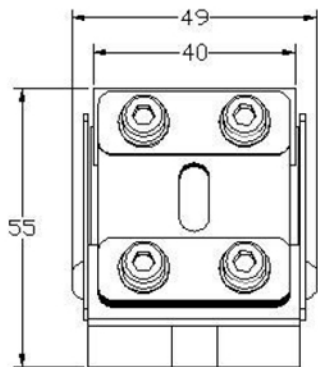

# VT - 141J

Model	Tensiune de alimentare <b>V</b>	Curent de iesire <b>A</b>	Putere maxima <b>W</b>	Încărcare <b>KG</b>	Lungime cale de avans <b>mm</b>	Lăţime canal material <b>mm</b>
<b>VT - 141J</b>	<b>220</b>	<b>0.22</b>	<b>44</b>	<b>&lt;2</b>	<b>&lt;500</b>	<b>&lt;30</b>