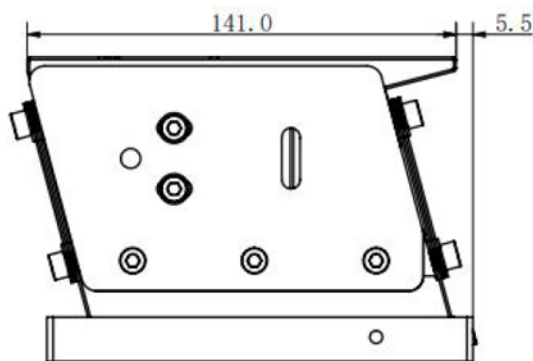

# VT - 140J

Model	Tensiune de alimentare <b>V</b>	Curent de iesire <b>A</b>	Putere maxima <b>W</b>	Încărcare <b>KG</b>	Lungime cale de avans <b>mm</b>	Lăţime canal material <b>mm</b>
<b>VT - 140J</b>	<b>220</b>	<b>0.28</b>	<b>56</b>	<b>&lt;2</b>	<b>&lt;500</b>	<b>&lt;55</b>