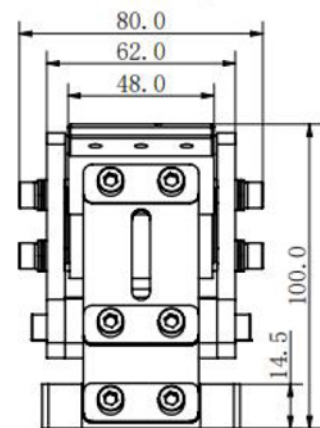

# VT - 140J

Model	Tensiune de alimentare <b>V</b>	Curent de iesire <b>A</b>	Putere maxima <b>W</b>	Încărcare <b>KG</b>	Lungime cale de avans <b>mm</b>	Lăţime canal material <b>mm</b>
<b>VT - 140J</b>	<b>220</b>	<b>0.28</b>	<b>56</b>	<b>&lt;2</b>	<b>&lt;500</b>	<b>&lt;55</b>