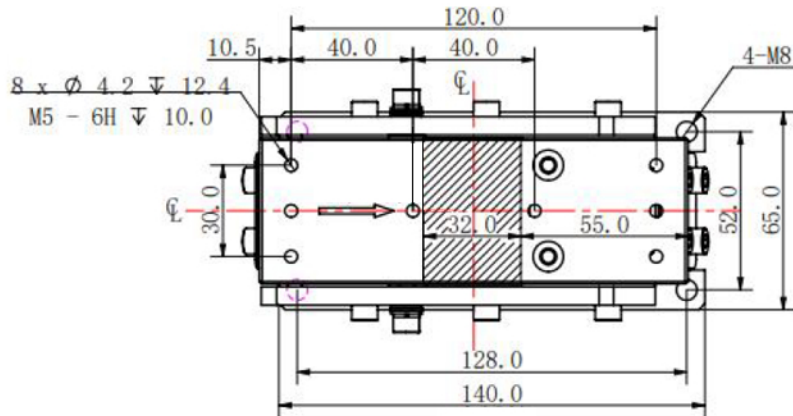

# VT - 140J

Model	Tensiune de alimentare <b>V</b>	Curent de iesire <b>A</b>	Putere maxima <b>W</b>	Încărcare <b>KG</b>	Lungime cale de avans <b>mm</b>	Lăţime canal material <b>mm</b>
<b>VT - 140J</b>	<b>220</b>	<b>0.28</b>	<b>56</b>	<b>&lt;2</b>	<b>&lt;500</b>	<b>&lt;55</b>