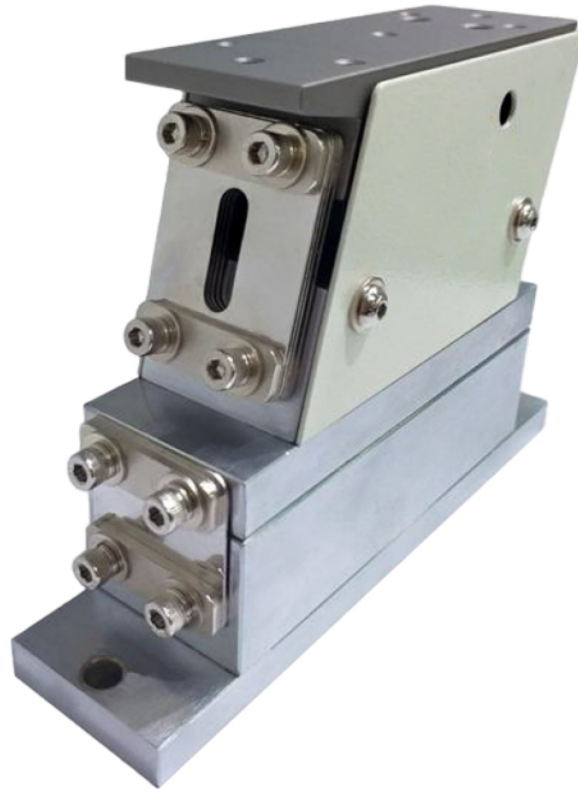

# VT - 120X

Model	Tensiune de alimentare <b>V</b>	Curent de iesire <b>A</b>	Putere maxima <b>W</b>	Încărcare <b>KG</b>	Lungime cale de avans <b>mm</b>	Lăţime canal material <b>mm</b>
<b>VT - 120X</b>	<b>220</b>	<b>0.11</b>	<b>22</b>	<b>&lt;1.5</b>	<b>&lt;400</b>	<b>&lt;40</b>