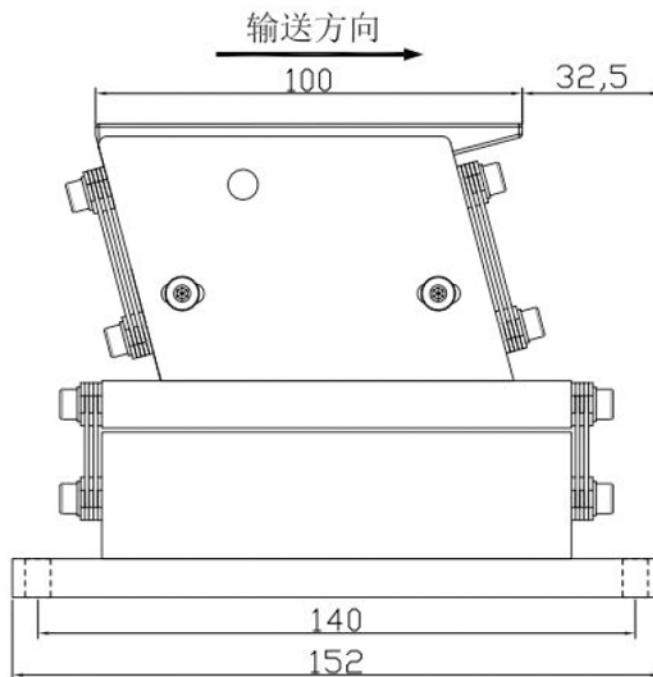

# VT - 120X

Model	Tensiune de alimentare <b>V</b>	Curent de iesire <b>A</b>	Putere maxima <b>W</b>	Încărcare <b>KG</b>	Lungime cale de avans <b>mm</b>	Lăţime canal material <b>mm</b>
<b>VT - 120X</b>	<b>220</b>	<b>0.11</b>	<b>22</b>	<b>&lt;1.5</b>	<b>&lt;400</b>	<b>&lt;40</b>