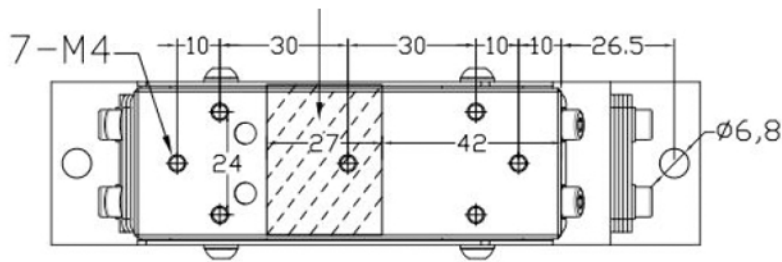

# VT - 120X

Model	Tensiune de alimentare <b>V</b>	Curent de iesire <b>A</b>	Putere maxima <b>W</b>	Încărcare <b>KG</b>	Lungime cale de avans <b>mm</b>	Lăţime canal material <b>mm</b>
<b>VT - 120X</b>	<b>220</b>	<b>0.11</b>	<b>22</b>	<b>&lt;1.5</b>	<b>&lt;400</b>	<b>&lt;40</b>