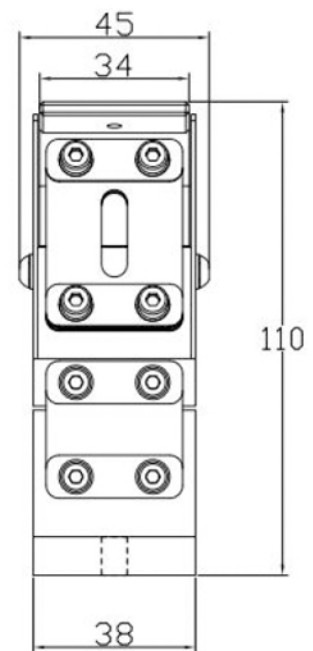

# VT - 120X

Model	Tensiune de alimentare <b>V</b>	Curent de iesire <b>A</b>	Putere maxima <b>W</b>	Încărcare <b>KG</b>	Lungime cale de avans <b>mm</b>	Lăţime canal material <b>mm</b>
<b>VT - 120X</b>	<b>220</b>	<b>0.11</b>	<b>22</b>	<b>&lt;1.5</b>	<b>&lt;400</b>	<b>&lt;40</b>