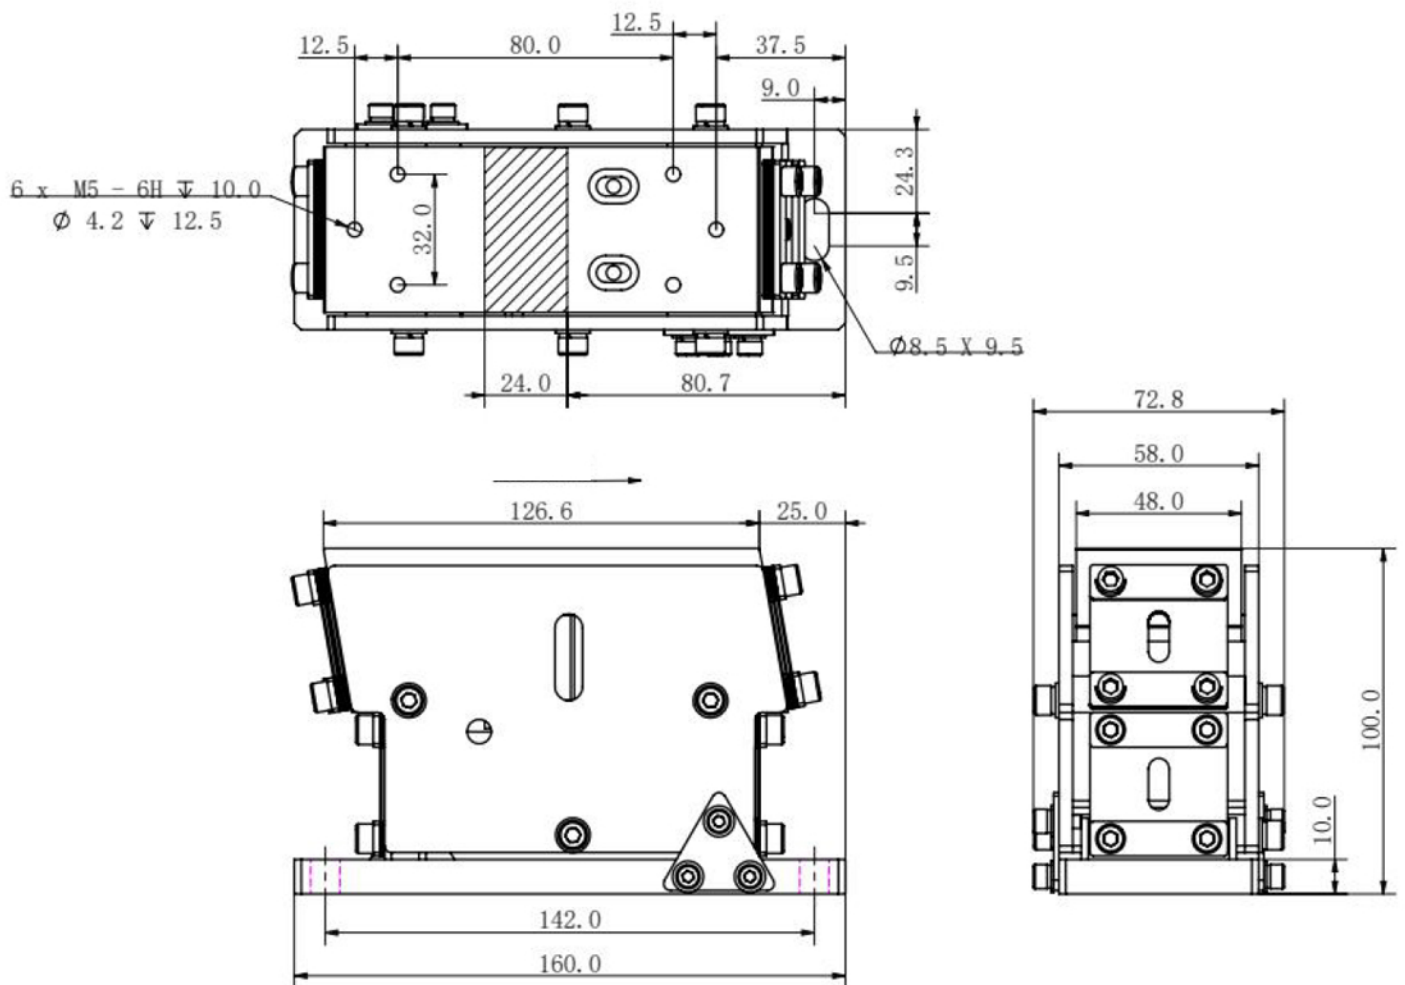

VT - 120XL

Model	Tensiune de alimentare V	Curent de iesire A	Putere maxima W	Încărcare KG	Lungime cale de avans mm	Lățime canal material mm
VT - 120XL	220	0.3	60	<2	<500	<80