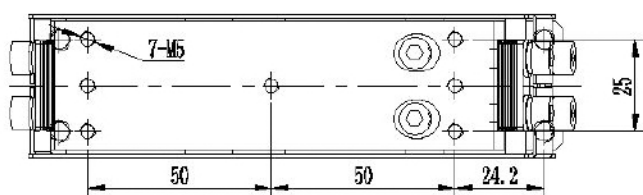

VT - 130XL

Model	Tensiune de alimentare V	Curent de iesire A	Putere maxima W	Încărcare KG	Lungime cale de avans mm	Lățime canal material mm
VT - 130XL	220	0.5	80	<2	<500	<80