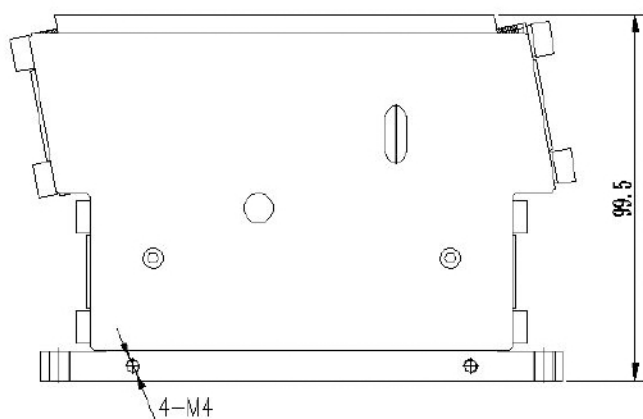

VT - 130XL

Model	Tensiune de alimentare V	Curent de iesire A	Putere maxima W	Încărcare KG	Lungime cale de avans mm	Lățime canal material mm
VT - 130XL	220	0.5	80	<2	<500	<80