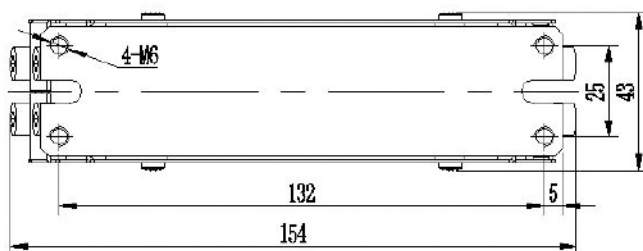

VT - 130XL

Model	Tensiune de alimentare V	Curent de iesire A	Putere maxima W	Încărcare KG	Lungime cale de avans mm	Lățime canal material mm
VT - 130XL	220	0.5	80	<2	<500	<80