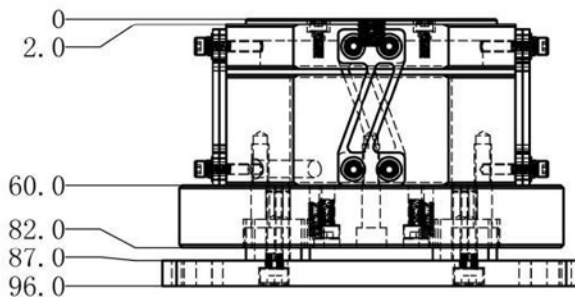

# VT - 120DC

Model	Tensiune de alimentare <b>V</b>	Putere maxima <b>W</b>	Greutate masini <b>KG</b>	Diametru*Înaltime <b>mm</b>	Dimensiune maximă placă suspendată <b>mm</b>	Încărcare <b>KG</b>
<b>VT - 120DC</b>	<b>220</b>	<b>30</b>	<b>6</b>	<b>136*96</b>	<b>≤200</b>	<b>1.0-1.5</b>