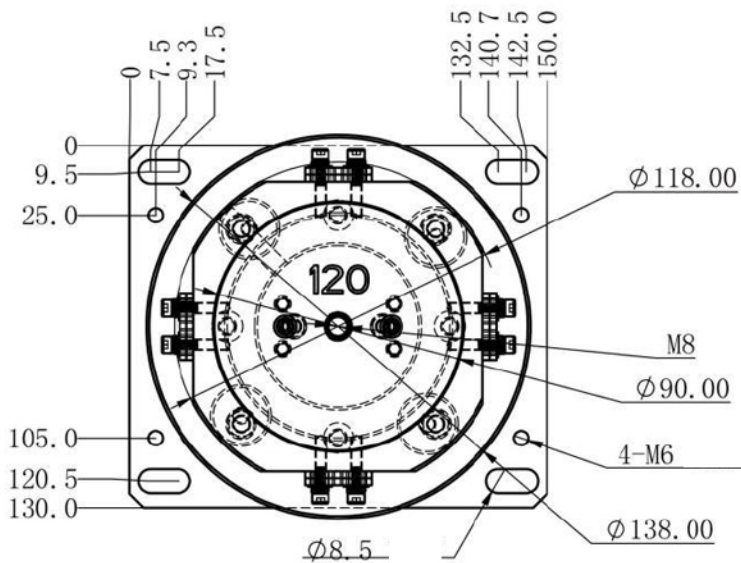

# VT - 120DC

Model	Tensiune de alimentare <b>V</b>	Putere maxima <b>W</b>	Greutate masini <b>KG</b>	Diametru*Înaltime <b>mm</b>	Dimensiune maximă placă suspendată <b>mm</b>	Încărcare <b>KG</b>
<b>VT - 120DC</b>	<b>220</b>	<b>30</b>	<b>6</b>	<b>136*96</b>	<b>≤200</b>	<b>1.0-1.5</b>