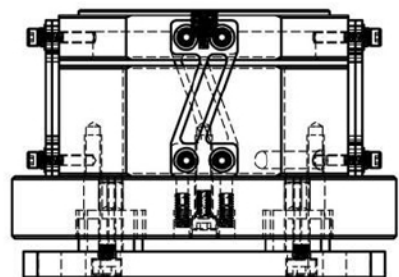

# VT - 120DC

Model	Tensiune de alimentare <b>V</b>	Putere maxima <b>W</b>	Greutate masini <b>KG</b>	Diametru*Înaltime <b>mm</b>	Dimensiune maximă placă suspendată <b>mm</b>	Încărcare <b>KG</b>
<b>VT - 120DC</b>	<b>220</b>	<b>30</b>	<b>6</b>	<b>136*96</b>	<b>≤200</b>	<b>1.0-1.5</b>