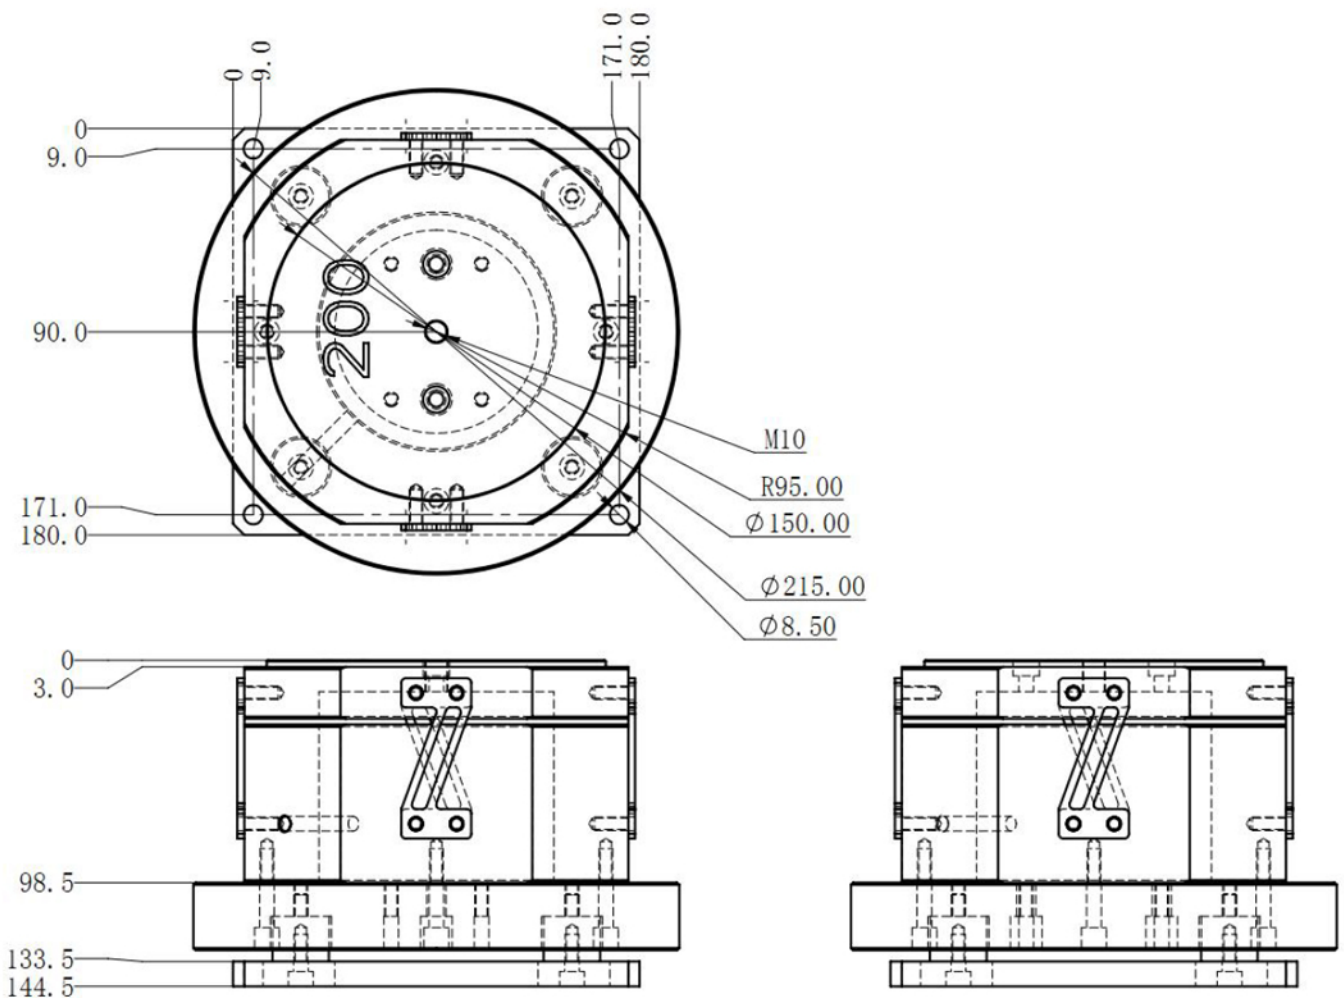

VT - 200DC

Model	Tensiune de alimentare V	Putere maxima W	Greutate masini KG	Diametru*Înăltime mm	Dimensiune maximă placă suspendată mm	Încărcare KG
VT - 200DC	220	220	24.2	215*144.5	≤300	3.0-4.0