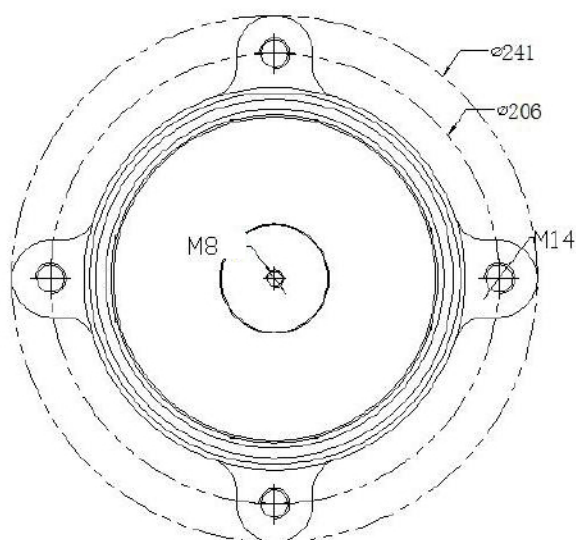

VT - 150YD

Model	Tensiune de alimentare V	Putere	Greutatea masini KG	Curent	Încărcare KG	Dimensiune maximă placă suspendată mm
VT - 150YD	<240	PIEZOELECTRIC	9.6	VARIABIL	1.5-2.0	≤240