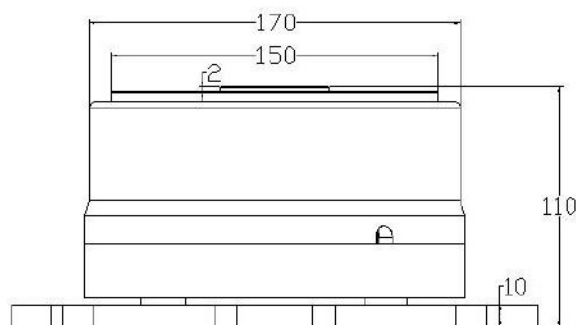

VT - 150YD

Model	Tensiune de alimentare V	Putere	Greutatea masini KG	Curent	Încărcare KG	Dimensiune maximă placă suspendată mm
VT - 150YD	<240	PIEZOELECTRIC	9.6	VARIABIL	1.5-2.0	≤240