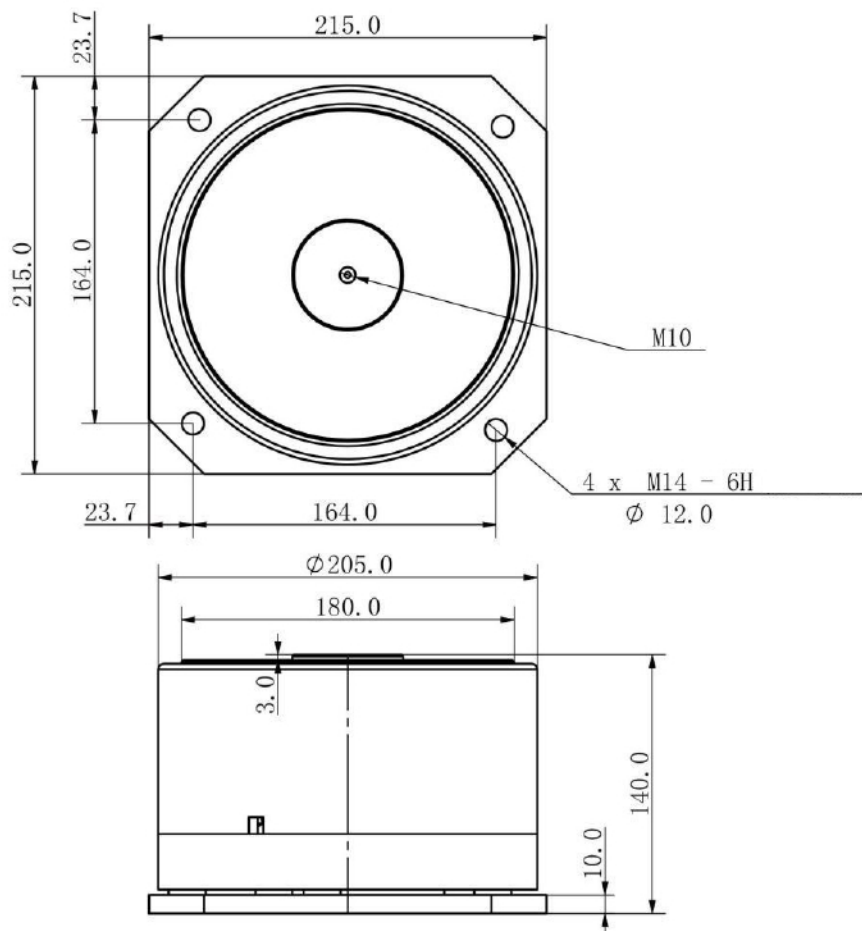

# VT - 180YD

Model	Tensiune de alimentare <b>V</b>	Putere	Greutatea mașini <b>KG</b>	Curent	Încărcare <b>KG</b>	Dimensiune maximă placă suspendată <b>mm</b>
<b>VT - 180YD</b>	<b>&lt;240</b>	<b>PIEZOELECTRIC</b>	<b>15.8</b>	<b>VARIABIL</b>	<b>2.0-2.5</b>	<b>≤280</b>