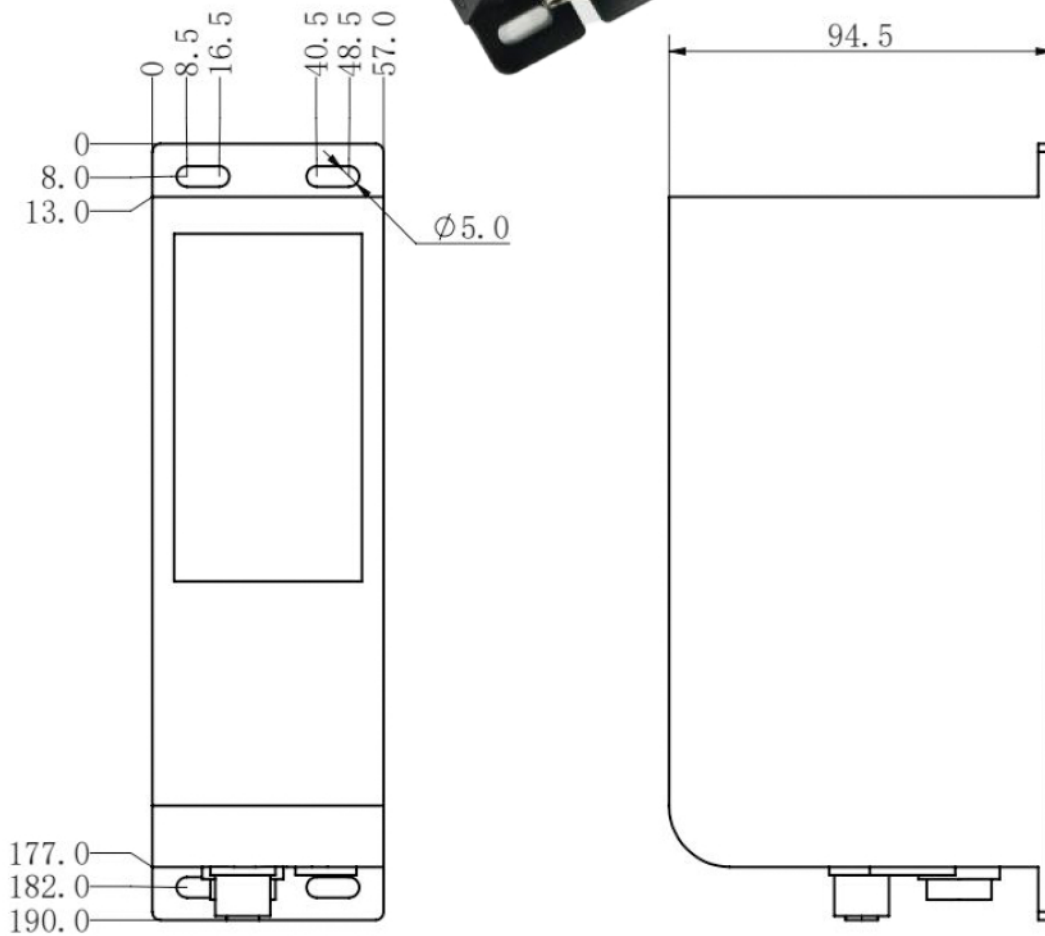

VT - 31-S

Model	Tensiune de alimentare V	Curent iesire A	Putere maxima W	Temperatura ambient °C	Tip	Frecventa Hz
VT - 31-S	220	1.5A	330	-10~40	ELECTROMAGNETIC	40-400