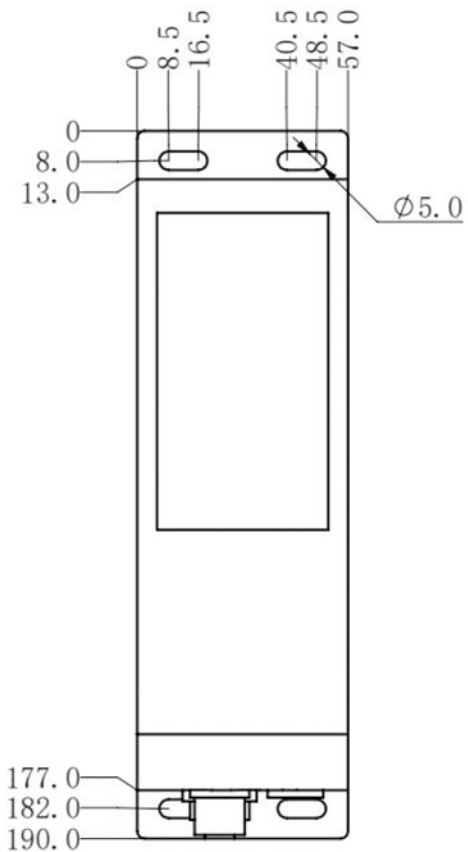

# VT - 31-M

Model	Tensiune de alimentare <b>V</b>	Curent iesire <b>A</b>	Putere maxima <b>W</b>	Temperatura ambient <b>°C</b>	Tip	Frecventa <b>Hz</b>
<b>VT - 31-M</b>	<b>220</b>	<b>3A</b>	<b>660</b>	<b>-10~40</b>	<b>ELECTROMAGNETIC</b>	<b>40-400</b>