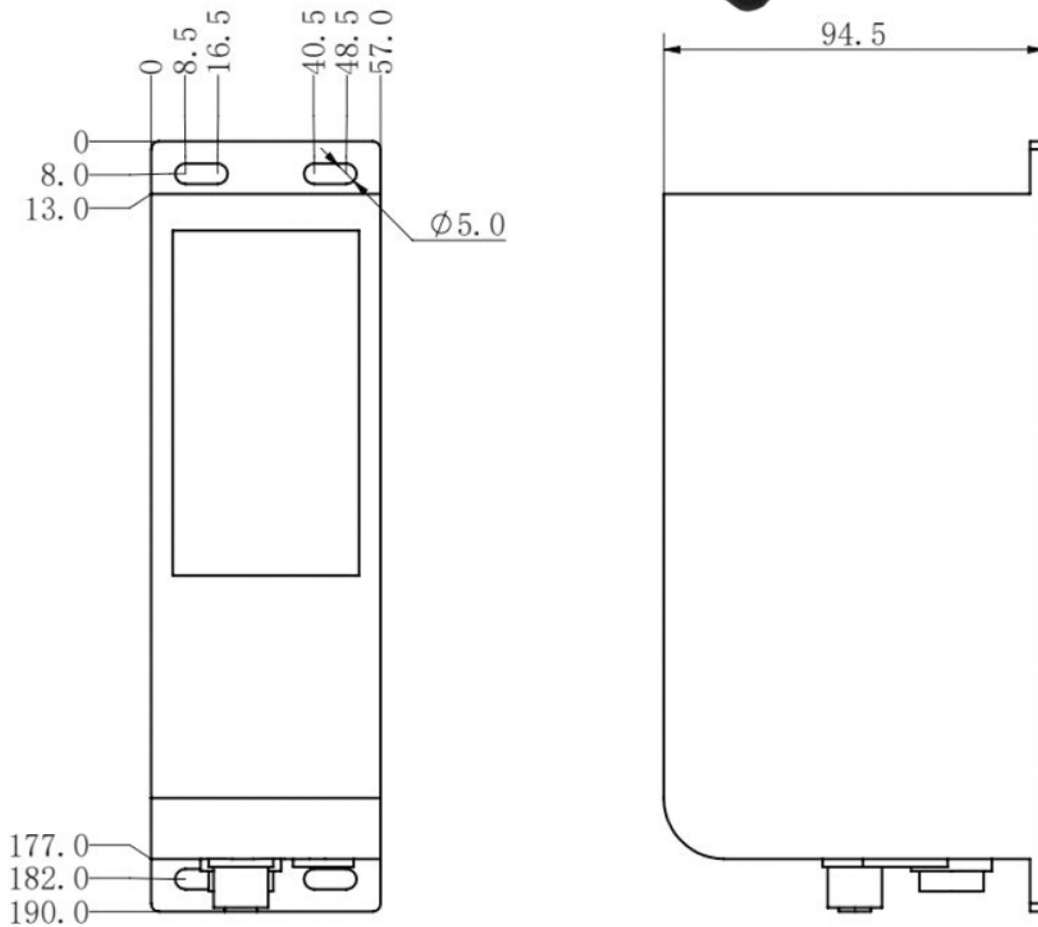

VT - 31-L

Model	Tensiune de alimentare V	Curent iesire A	Putere maxima W	Temperatura ambient °C	Tip	Frecventa Hz
VT - 31-L	220	4.5A	990	-10~40	ELECTROMAGNETIC	40-400